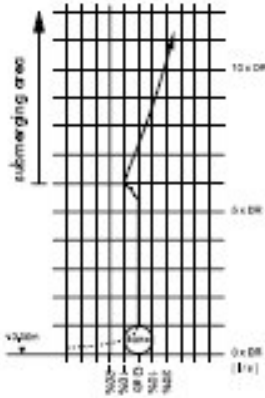

**REGOLATORI DI PORTATA HYDROSLIDE
ESCLUSIVAMENTE MECCANICI**

Construzione VN

Construzione VS

HydroSlide Discharge Regulator

With vario functioning